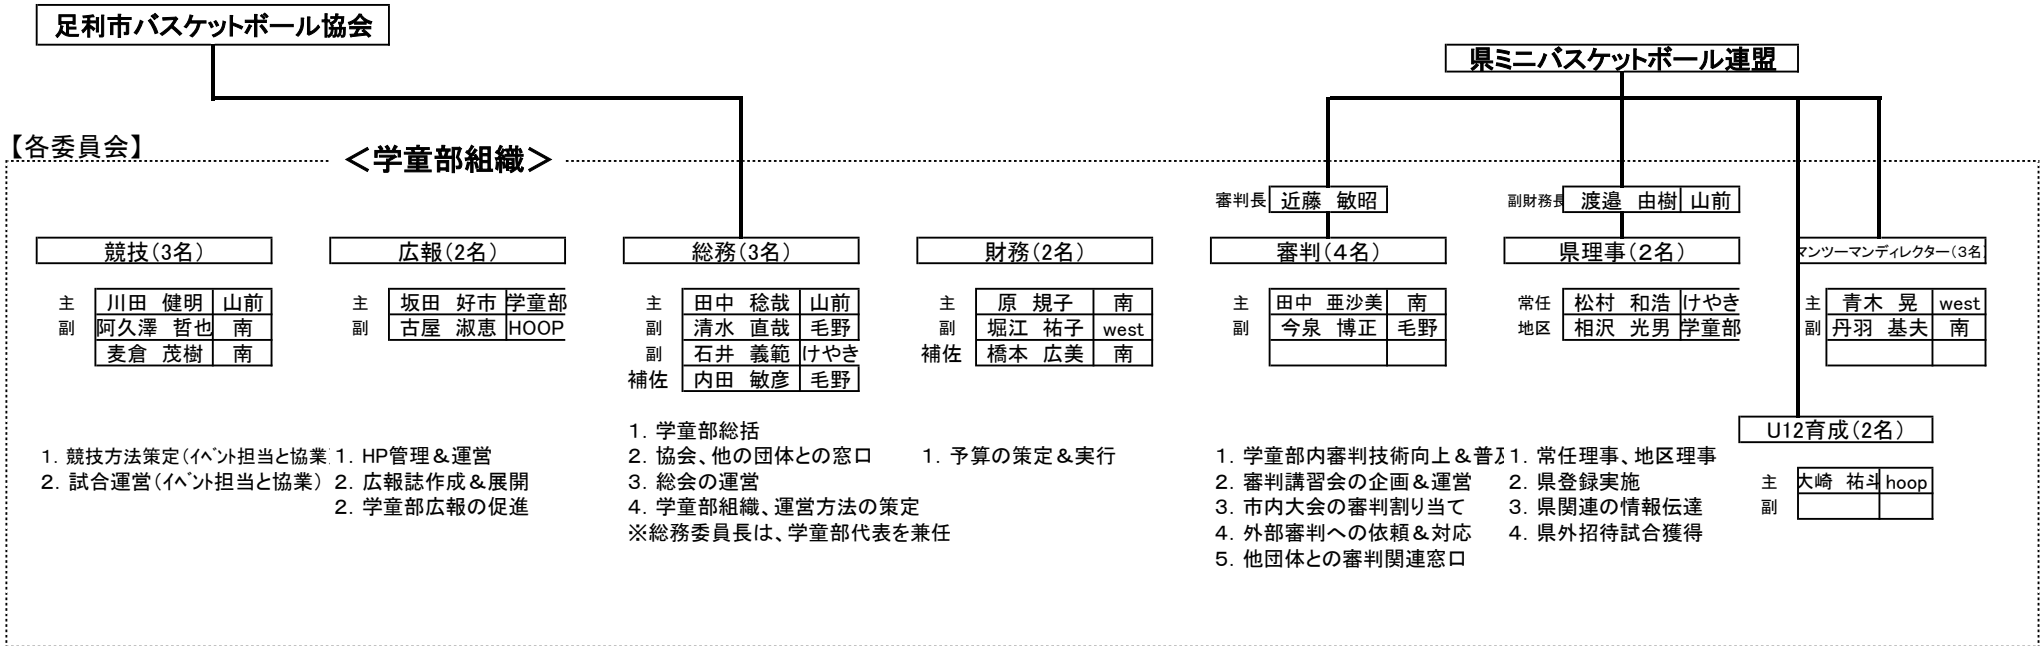

2020年度 足利市バスケットボール協会学童部 組織 & 役割

学童部運営の考え方： 足利市内全チームで”運営”し、”参加”する。

【各イベント担当】 ——— 年間イベント6回(審判講習会除く)を各チームにて担当